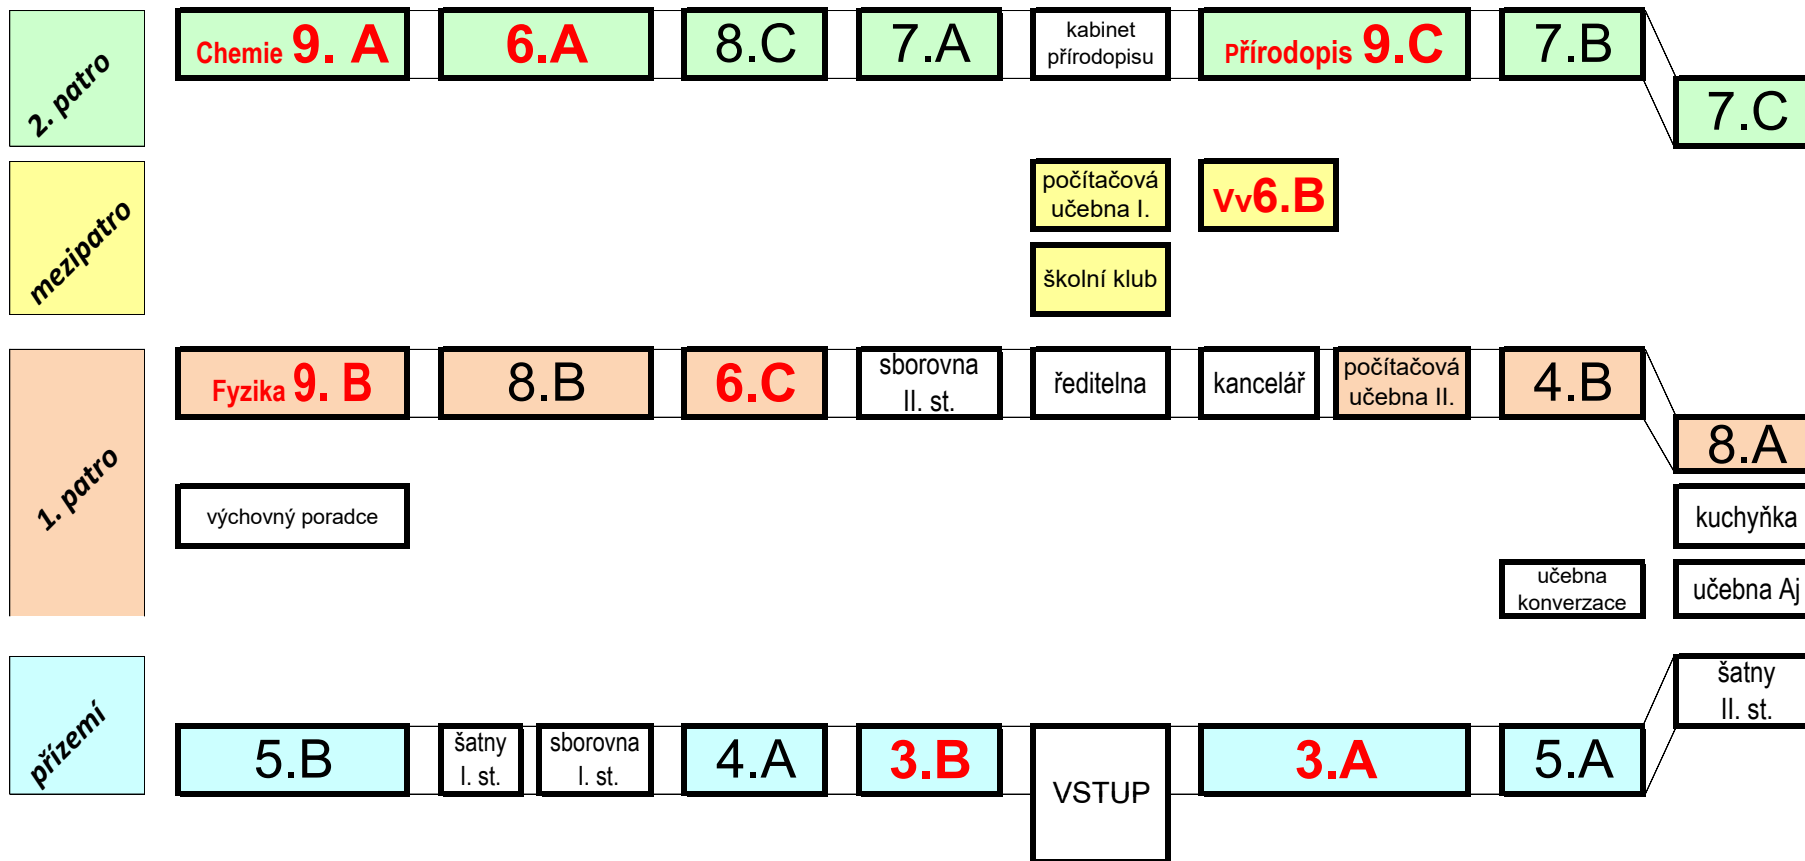

Rozmístění tříd v budově 2023–2024

Změny v místnostech jsou vyznačeny červeně.