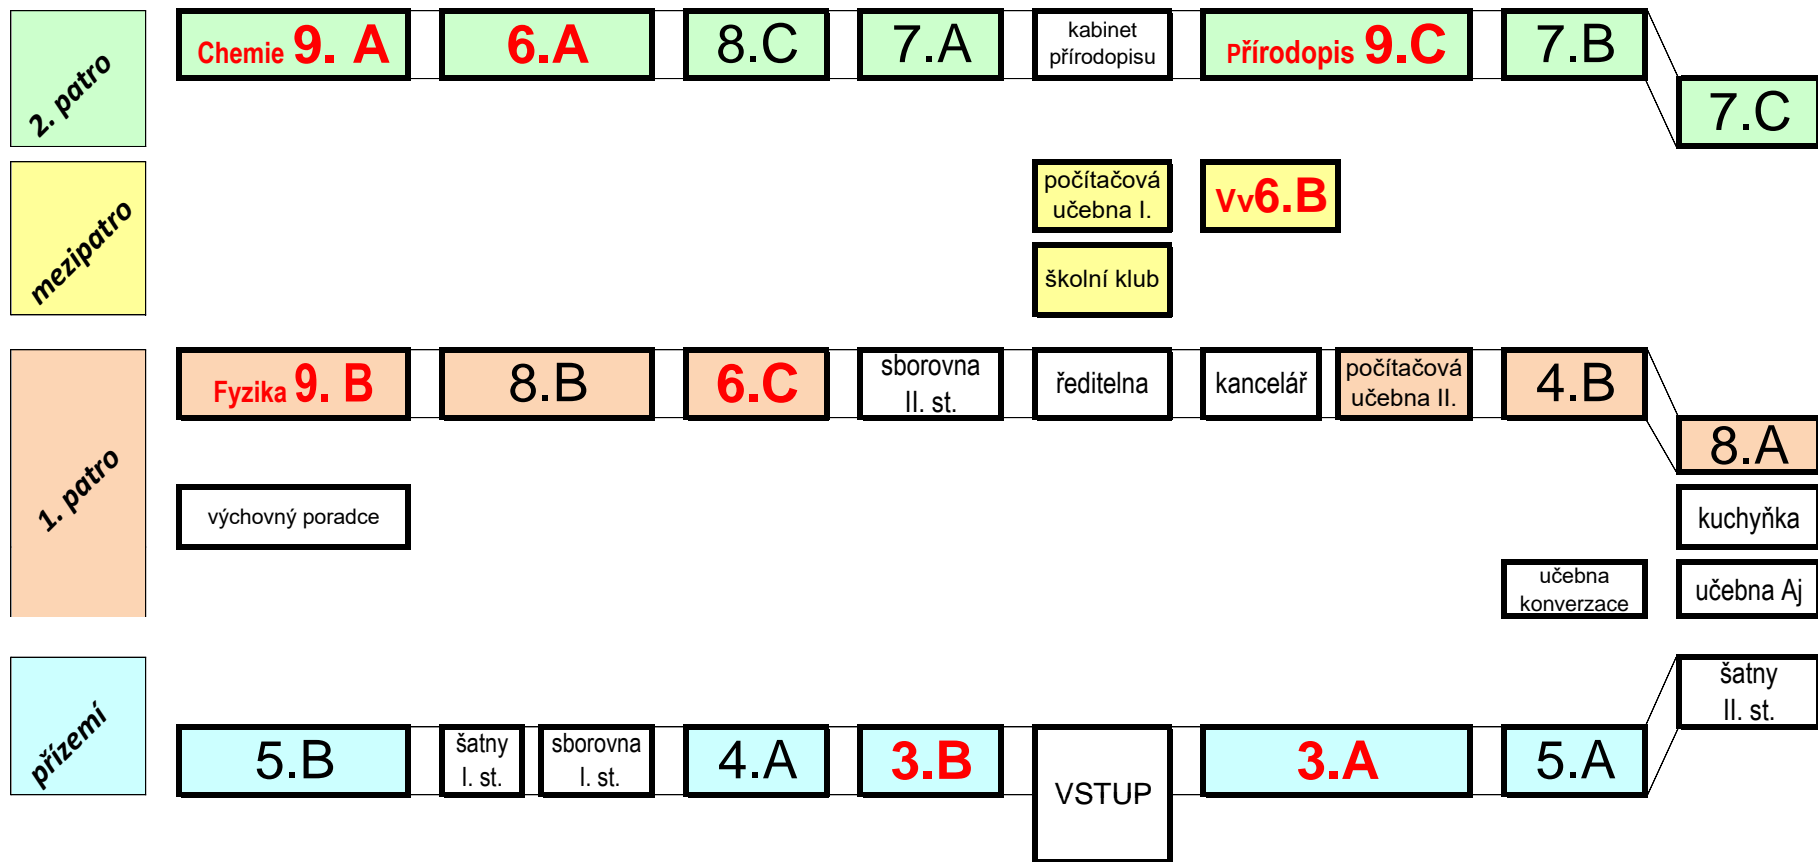

Rozmístění tříd v budově 2023–2024

Změny v místnostech jsou vyznačeny červeně.